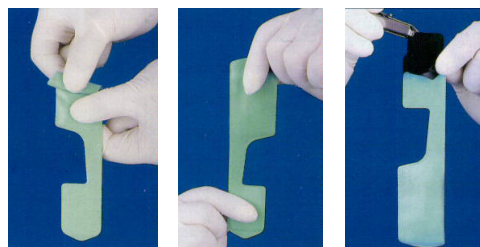

zubní rentgenové snímky bez vyvolávacího automatu, bez temné komory

VRS-R, světlotěsný box

- ⇒ vkládání filmu světlotěsnými otvory po stranách, ovládání přenosu filmu vývojka-ustalovač-praní otáčivou maticí na vrchní straně víka, vyjmutí filmu odklopením přední části víka
- ⇒ zpracuje najednou až 12 snímků 2 × 3 nebo 3 × 4 cm
- ⇒ rozměry 41 × 43 × 28 cm, obsah tanků 1,7 litru
- ⇒ doporučené chemikálie: Tetenal pro ruční zpracování, balení 1 litr

samovyvolávací filmy ERGONOM•X

- ⇒ film třídy citlivosti E
- ⇒ vyvolání i ustálení filmu během 50 sekund
- ⇒ vždy čerstvé chemikálie
- ⇒ bez nepříjemného zápachu vyvolávacích roztoků
- ⇒ žádné znečištění prostředí, jednosložkový roztok na vzduchu po několika hodinách krystalizuje

ideální řešení pro

- ⇒ všechny případy, kdy je třeba stanovit rychle diagnózu (implantologie, výplně zubních kanálků, veškeré úrazy aj.)
- ⇒ pro pracoviště s malou četností rentgenování (do řádově 10 snímků za týden)
- ⇒ pro digitální pracoviště, kdy pro nějakou závadu nelze přechodně zobrazovat digitálně